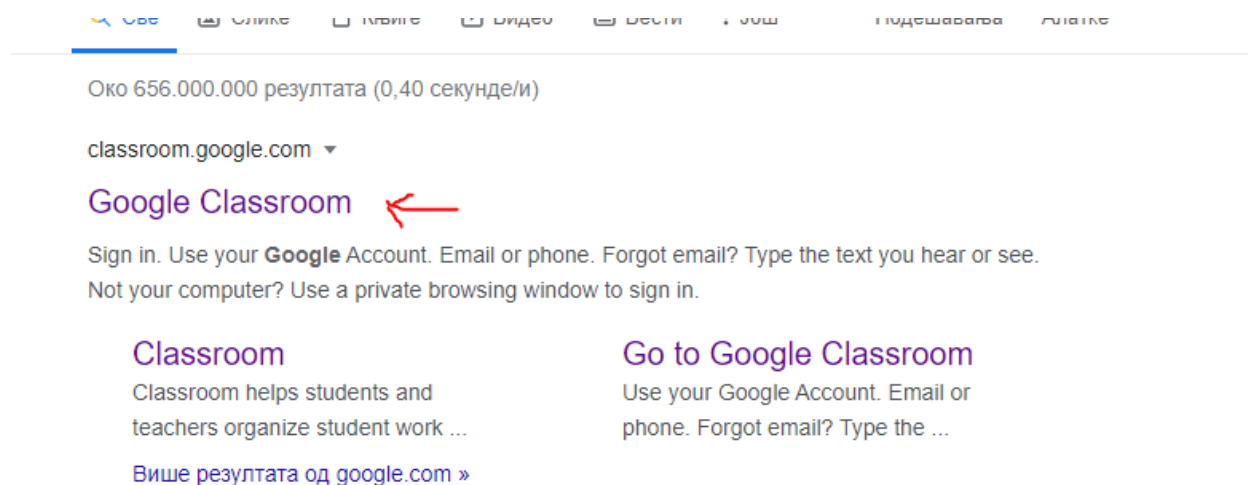

## Kratko uputstvo za učenike o pristupu gugi učinici

1. Otkucajte u vasem pretraživaču **google classroom** <enter>

2. potom kliknite na link Google Classroom

3. Ulogujte se korisničkim imenom i lozinkom koju ste dobili od odeljenjskog starešine